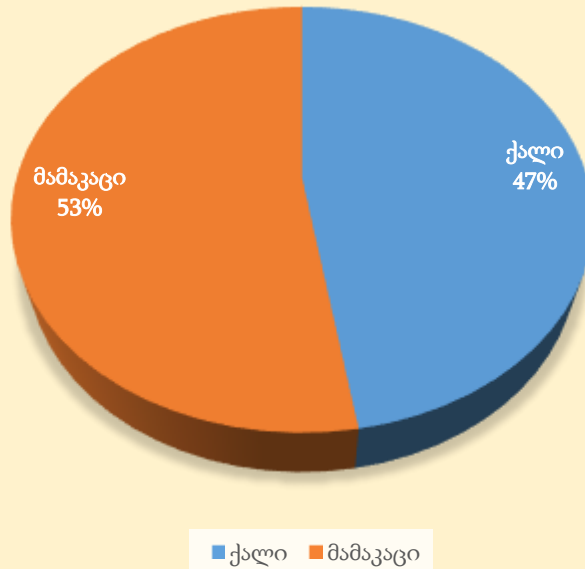

სემეკის გენდერული სტრუქტურა

ნოემბერი, 2023 წელი

კომისიაში შტატით სულ 137 დასაქმებულია, აქედან:

ქალი - 65

მამაკაცი - 72

გენდერული განაწილება